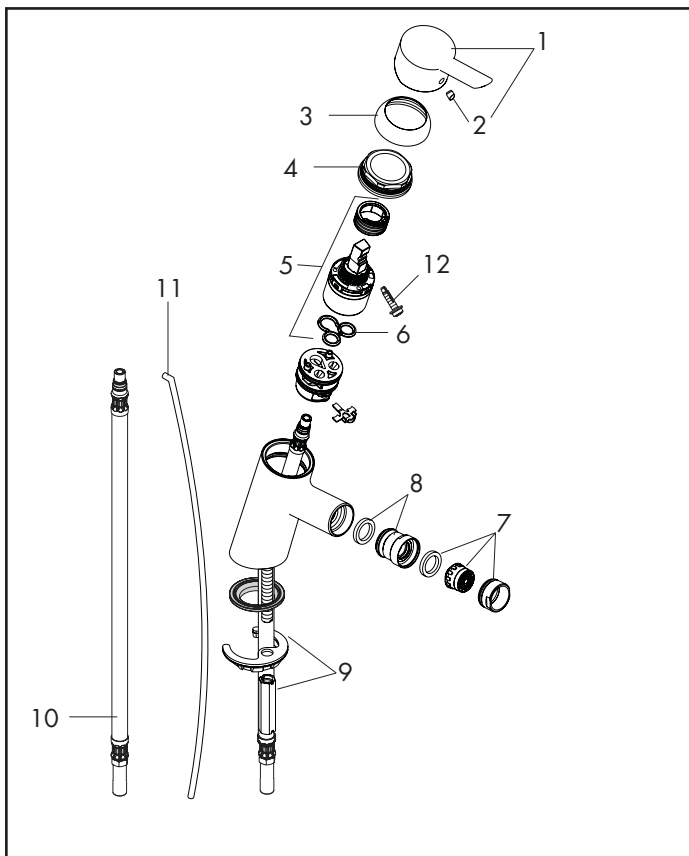

Focus S

Single-Hole Bidet Faucet / Mitigeur bidet / Mezclador para bidé

>6/2007

31721001

Pos.	Description	Description	Denominación	Nr./Nr./N°
1	handle	poignée	Mando	32096000
2	screw cover	cache vis	Tapón	96338000
3	flange	capot sphérique	Florón	97406000
4	nut	écrou à six pans	Tuerca	97209000
5	cartridge	cartouche	Cartucho	92730000
6	seal	joint	Junta	95008000
7	aerator	mousseur	Aireador	13912000
8	ball joint	rotule	Rótula	92036000
9	fixing set	fixation	Set de fijación	96016000
10	connection hose 470 mm	flexible de raccordement 470 mm	Conexión flexible 470 mm	96321001
11	pull rod	tirette	Tirador	96657000
12	handle screw	vis	Tornillo	96059000
	pop-up drain, see ch.14	vidage lavabo voir chap. 19	Vaciadores ver capítulo 19	94159000